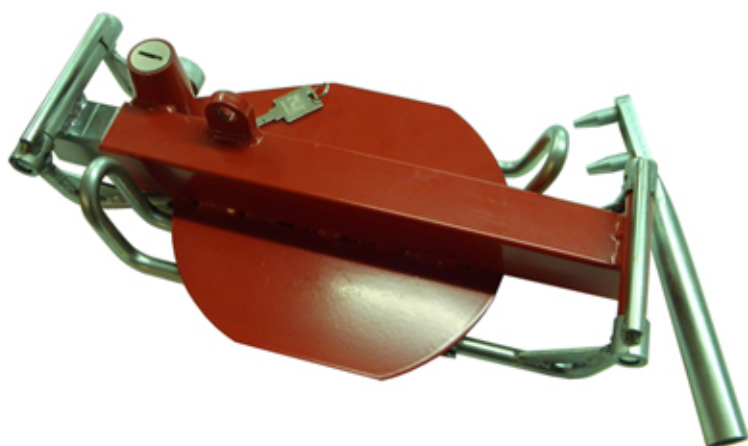

CATALOGO

CEPOS

ecoyma

EQUIPOS Y ACCESORIOS DE SEGURIDAD

CEPO PARA TURISMOS Y TUNNINGS

CARACTERÍSTICAS TÉCNICAS

Medidas

Peso

Largo: 48 cm.

5,30 Kg.

CEPOS PARA TURISMOS

4x4, furgones y caravanas

CARACTERÍSTICAS TÉCNICAS

Material

- Brazos de fijación plegables.
- Pinzas anti-derrapaje.
- Cerradura de llave de estrella anti-ganzúa.

CEPO INTERIOR DE TURISMO

CARACTERÍSTICAS TÉCNICAS

| Cerradura | Medidas |
|--|--|
| <ul style="list-style-type: none"> - Pistones frontales. (tipo estrella) - Eje interior anti-taladro, anti-ganzúa, anti-ácido, anti-impácto. - 1 Millón de combinaciones. | <ul style="list-style-type: none"> - Tubo: Largo: 60 cm. - Diámetro: 2 cm. |

CEPO DOVER

CARACTERÍSTICAS TÉCNICAS

| Material | Peso |
|----------|-------|
| Aluminio | 4 Kg. |

CENTRAL
C/Dr. Ferrán, 11
08339 VILASSAR DE DALT
(BARCELONA) España
Telf. 937531862
Fax: 937507480

DELEGACIONES