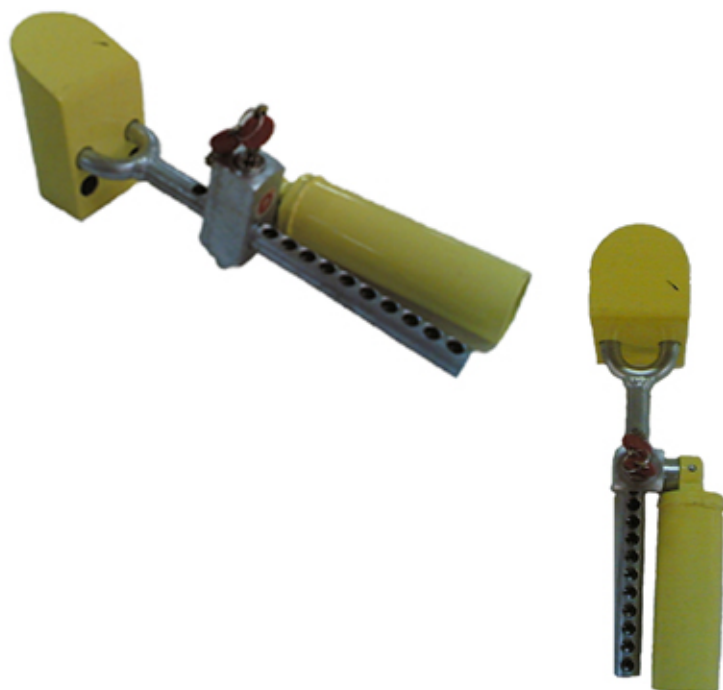

CATALOGO

CEPOS

ecoyma

EQUIPOS Y ACCESORIOS DE SEGURIDAD

CEPO PARA TURISMOS Y TUNNINGS

CARACTERÍSTICAS TÉCNICAS

Medidas

Peso

Largo: 48 cm.

5,30 Kg.

CEPOS PARA TURISMOS

4x4, furgones y caravanas

CARACTERÍSTICAS TÉCNICAS

Material

- Brazos de fijación plegables.
- Pinzas anti-derrapaje.
- Cerradura de llave de estrella anti-ganzúa.

CEPO INTERIOR DE TURISMO

CARACTERÍSTICAS TÉCNICAS

| Cerradura | Medidas |
|--|--|
| <ul style="list-style-type: none"> - Pistones frontales. (tipo estrella) - Eje interior anti-taladro, anti-ganzúa, anti-ácido, anti-impácto. - 1 Millón de combinaciones. | <ul style="list-style-type: none"> - Tubo: Largo: 60 cm. - Diámetro: 2 cm. |

CEPO DOVER

CARACTERÍSTICAS TÉCNICAS

| Material | Peso |
|----------|-------|
| Aluminio | 4 Kg. |

CENTRAL
C/Dr. Ferrán, 11
08339 VILASSAR DE DALT
(BARCELONA) España
Telf. 937531862
Fax: 937507480

DELEGACIONES